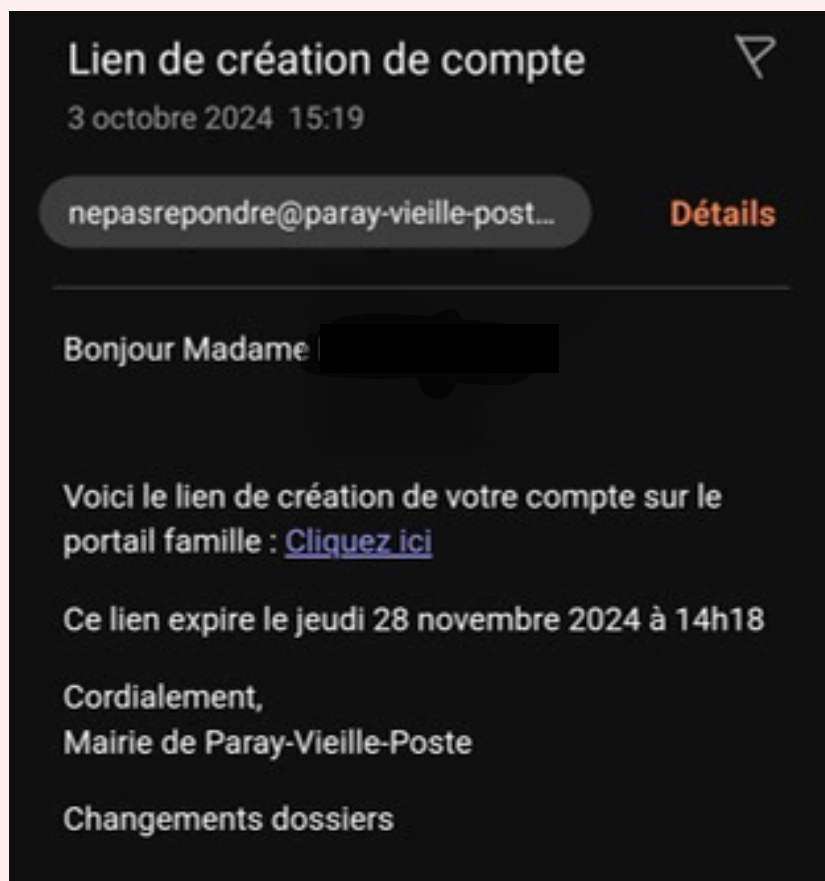

Comment se créer un compte ? Nouveau Portail Famille

Via un lien reçu par email :

**1 - Je clique
sur le lien et
sur "créer mon
compte"**

Créer mon compte

2 - Je complète les champs

Paray VIEILLE POSTE PORTAIL FAMILLE